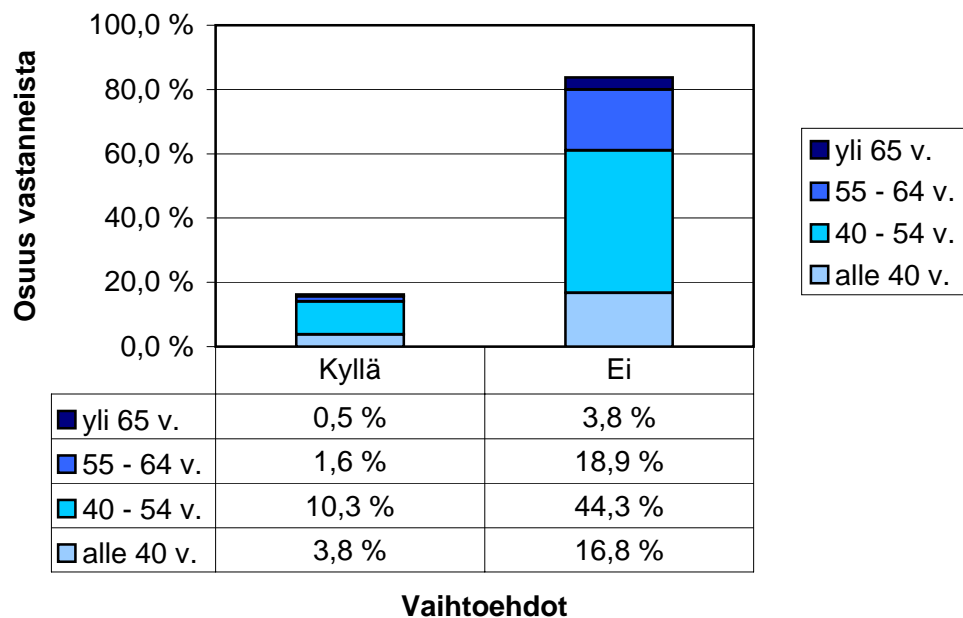

2.d. Onko tilalla suunnitteilla lähitulevaisuudessa rakentaa / peruskorjata / laajentaa? asuinrakennus?