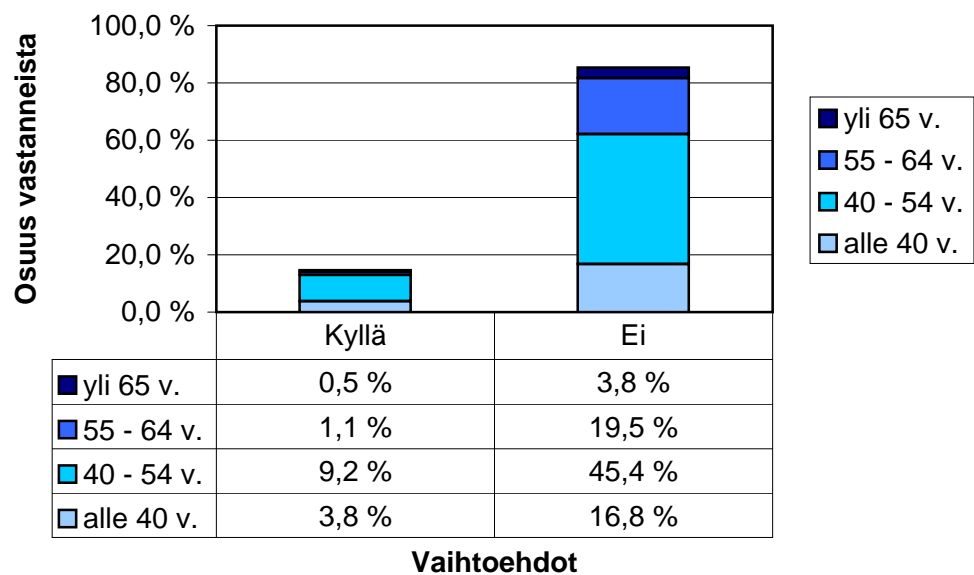

2.d. Onko tilalla vuosina 1990 - 2000 rakennettu / peruskorjattu / laajennettu? viljan kuivuri?