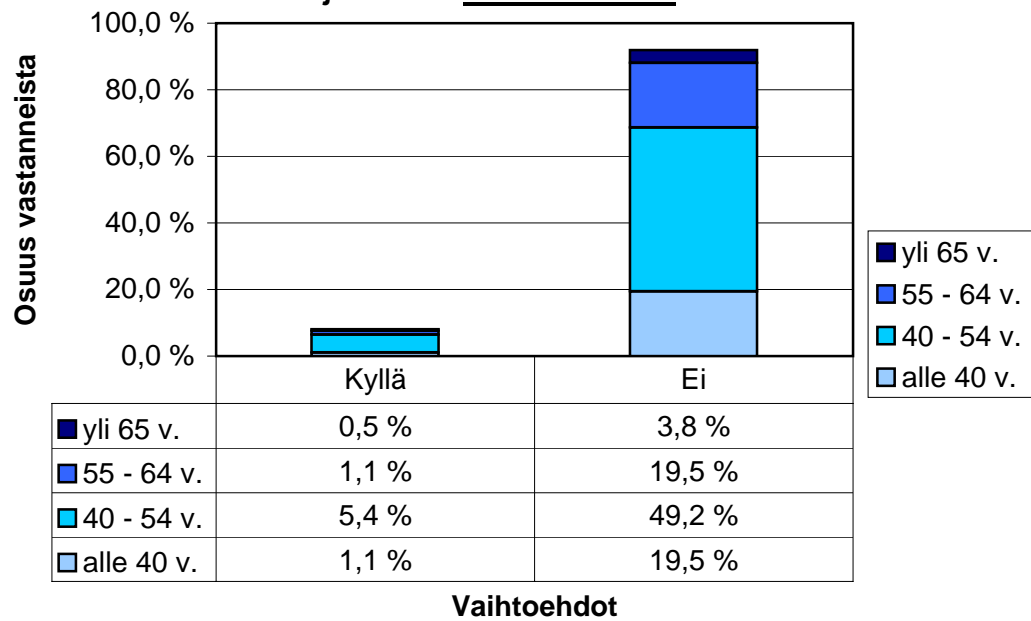

2.d. Onko tilalla vuosina 1990 - 2000 rakennettu / peruskorjattu / laajennettu? sikalarakennus?