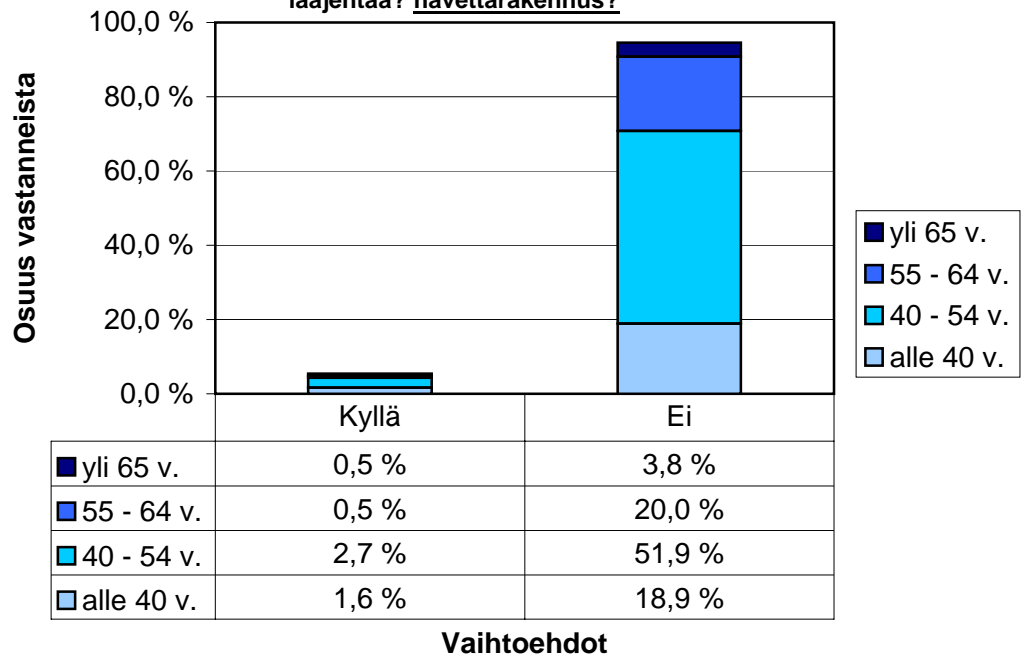

2.d. Onko tilalla suunnitteilla lähitulevaisuudessa rakentaa / peruskorjata / laajentaa? navettarakennus?