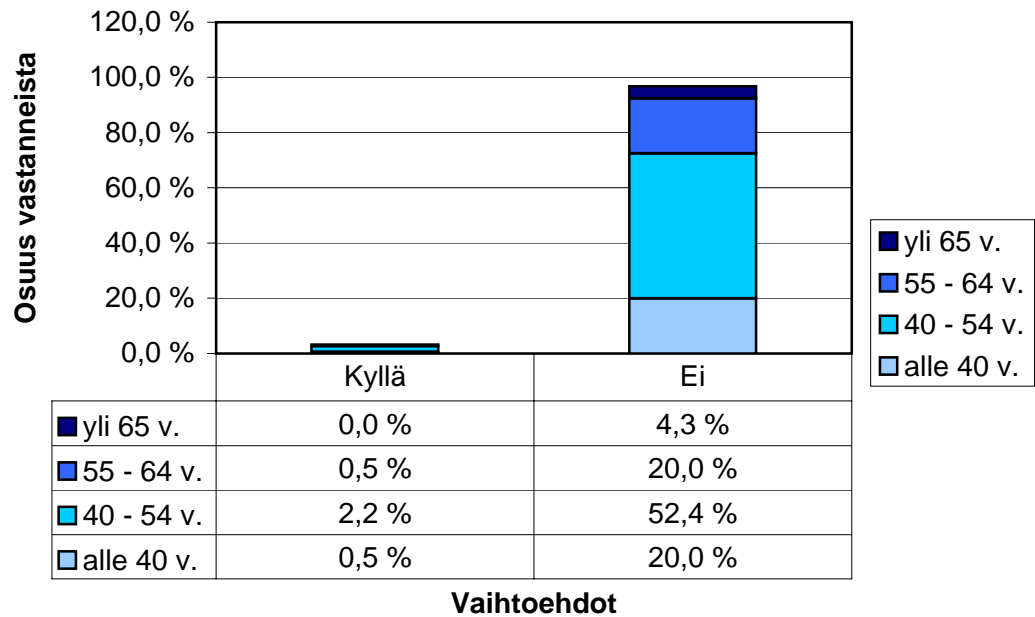

2.d. Onko tilalla vuosina 1990 - 2000 rakennettu / peruskorjattu / laajennettu? vihannesvarasto?