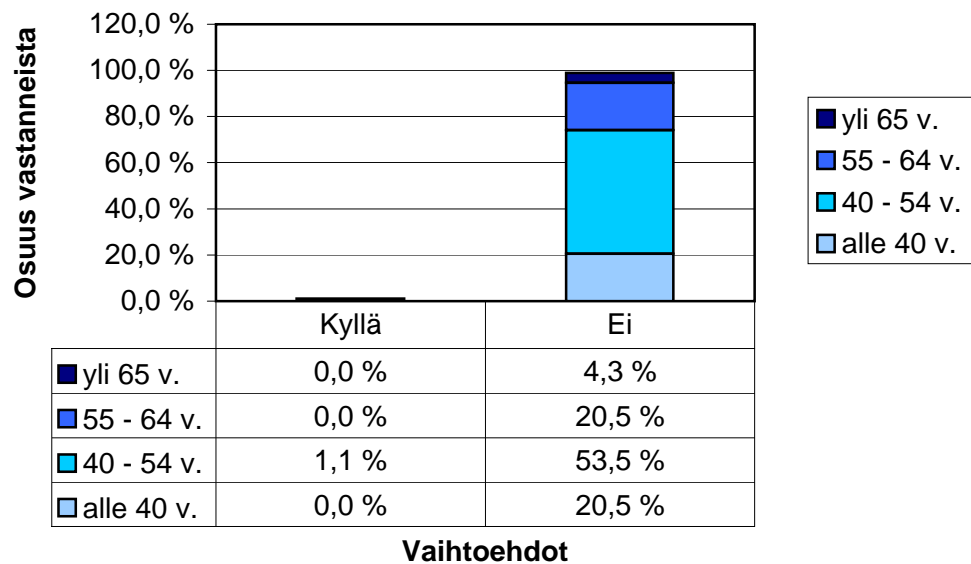

2.d. Onko tilalla suunnitteilla lähitulevaisuudessa rakentaa / peruskorjata / laajentaa? sikalarakennus?