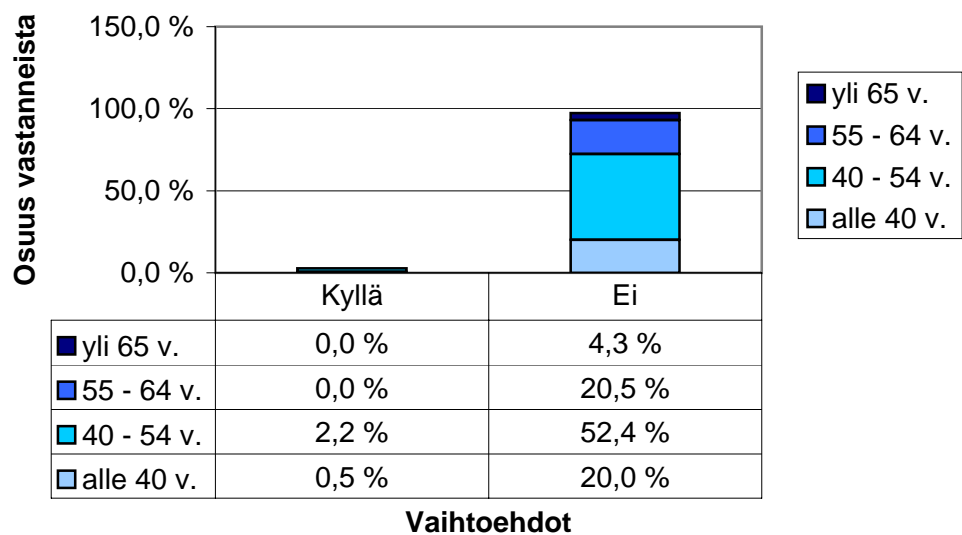

2.d. Onko tilalla suunnitteilla lähitulevaisuudessa rakentaa / peruskorjata / laajentaa? vihannesvarasto?