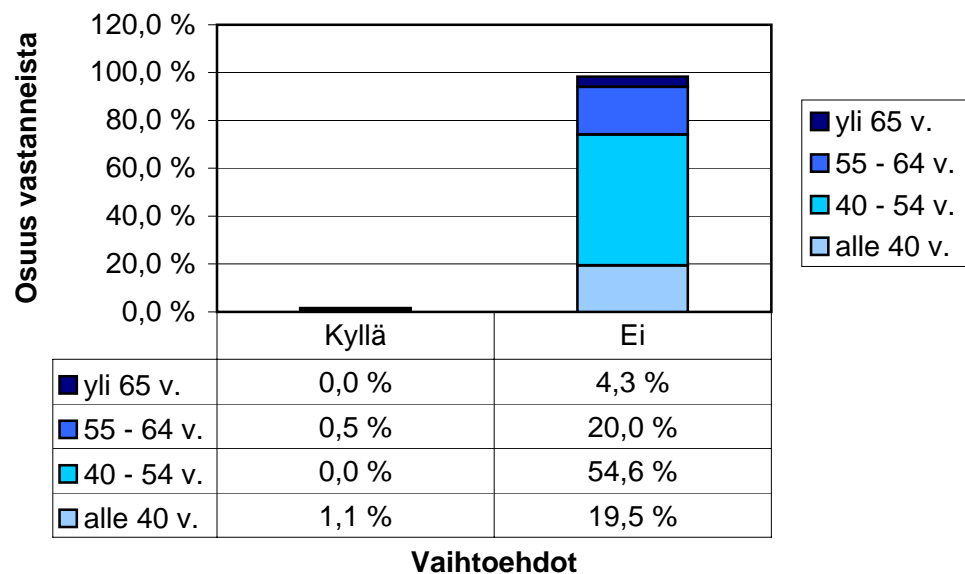

2.d. Onko tilalla vuosina 1990 - 2000 rakennettu / peruskorjattu / laajennettu? kanalarakennus?