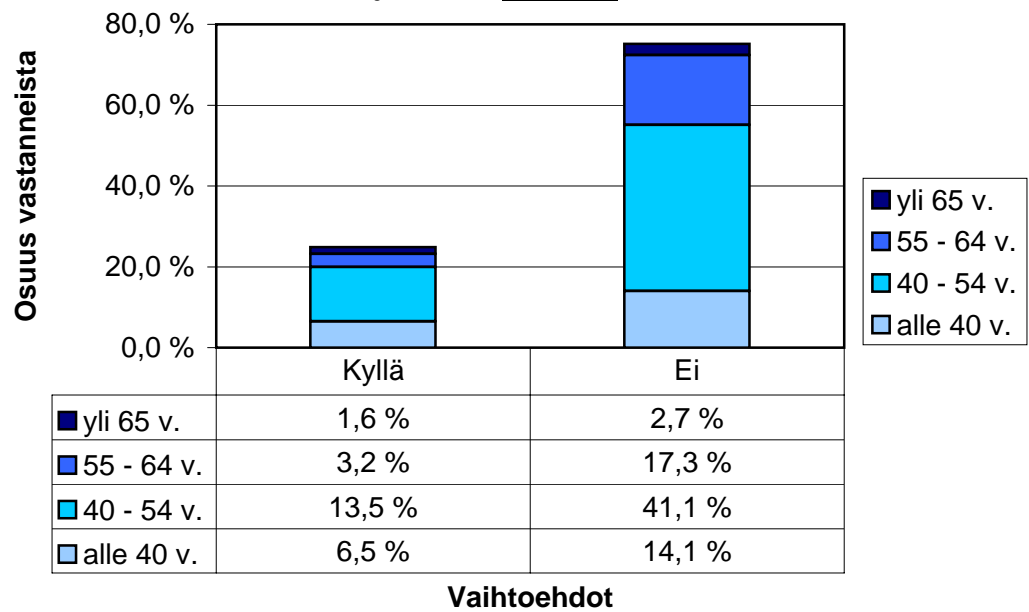

2.d. Onko tilalla vuosina 1990 - 2000 rakennettu / peruskorjattu / laajennettu? konehalli?