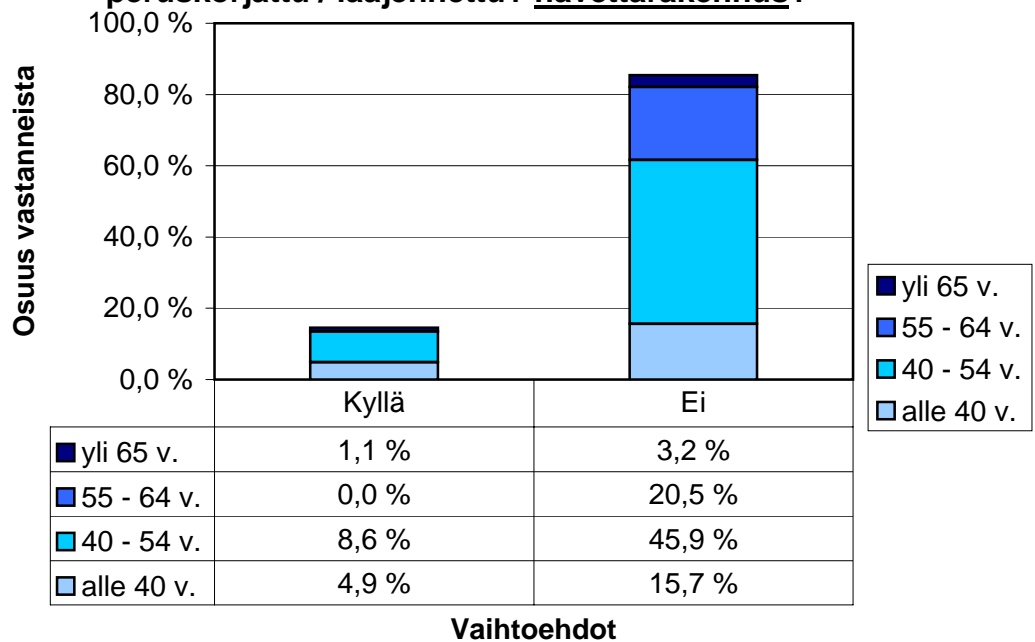

2.d. Onko tilalla vuosina 1990 - 2000 rakennettu / peruskorjattu / laajennettu? navettarakennus?