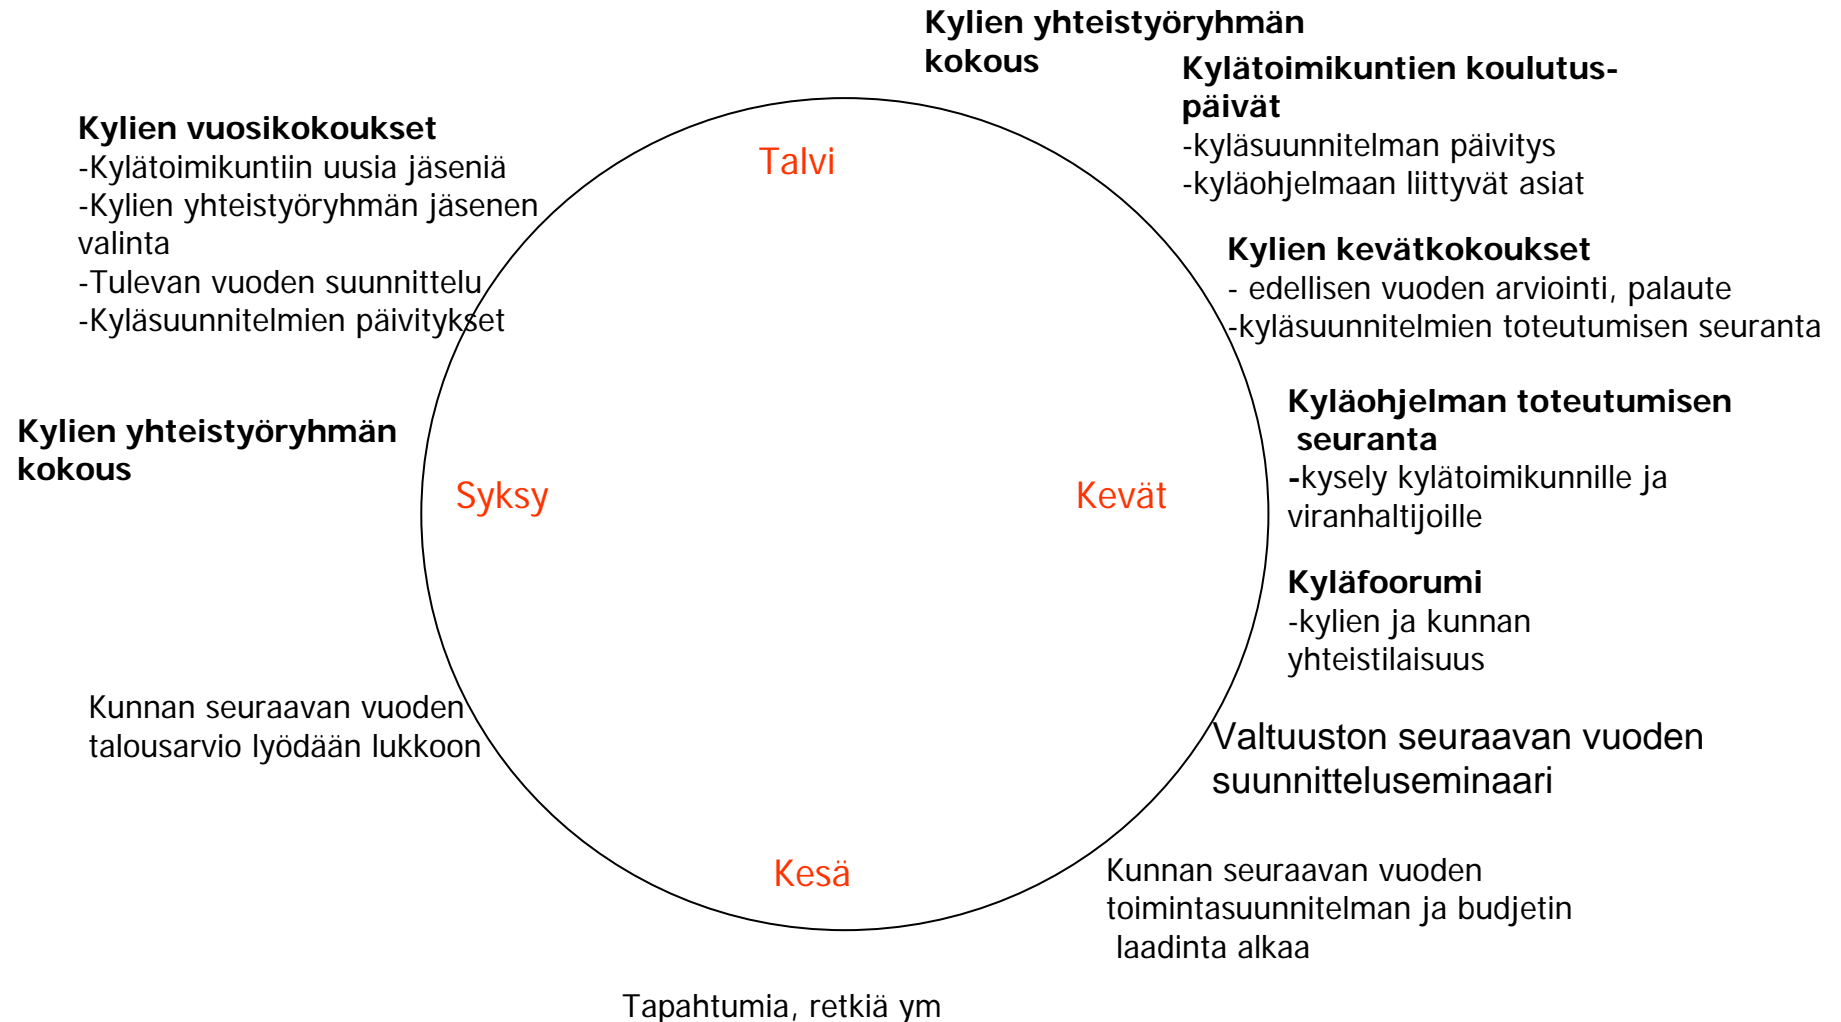

Kylätoiminnan vuosi

Kylän vuosikohtainen toimintasuunnitelma

- kylän tarkennettu vuosisuunnitelma

Kyläsuunnitelma

- kylän pitemmän jakson kehittämistavoitteet ja toimenpiteet ja niiden toteutumisen seuranta

Tammelan kyläohjelma:

- kylien ja kunnan yhdessä sovitut kehittämistavoitteet ja suunnitelmat
- kunnan ja kylien yhteisten tavoitteiden toteutumisen seuranta