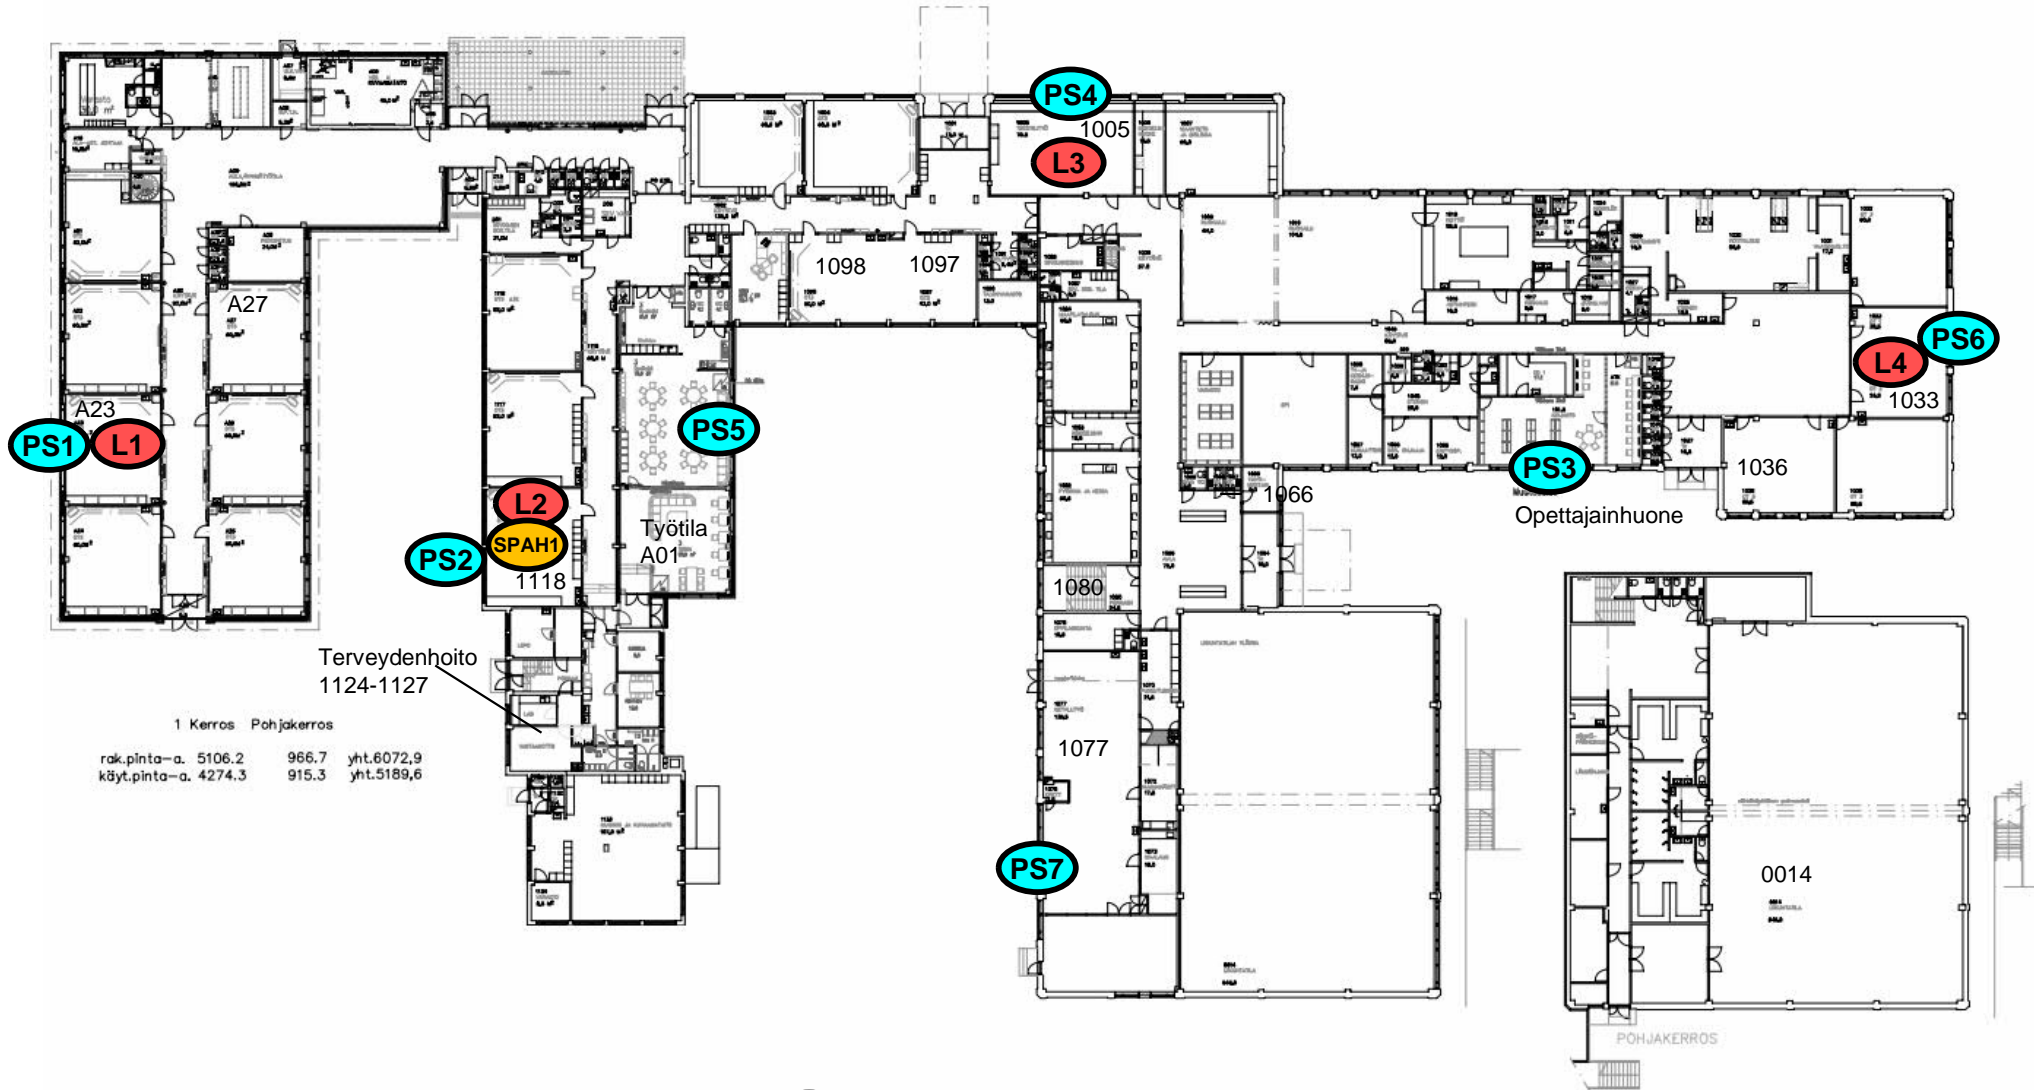

Tutkimuspisteet pohjakuvassa / Koulukeskuksen osien sijainti

Tutkimuspisteet pohjakuvassa

PS PAINESUHTEIDEN SEURANTAMITTAUKSET **SPAH** SISÄILMAN PAH-YHDISTEET

L SISÄILMAN SUHTEELLINEN KOSTEUS,
LÄMPÖTILA JA HIILIDIOKSIDIPITOISUUS
(seurantamittaus)

Tutkimuspisteet pohjakuvassa

Pohjakuva suuntaa-antava.

Tutkimuspisteet pohjakuvassa

PS PAINESUHTEIDEN SEURANTAMITTAUKSET

SPAH SISÄILMAN PAH-YHDISTEET

L SISÄILMAN SUHTEELLINEN KOSTEUS,
LÄMPÖTILA JA HIILIDIOKSIDIPITOISUUS
(seurantamittaus)

Tutkimuspisteet pohjakuvassa