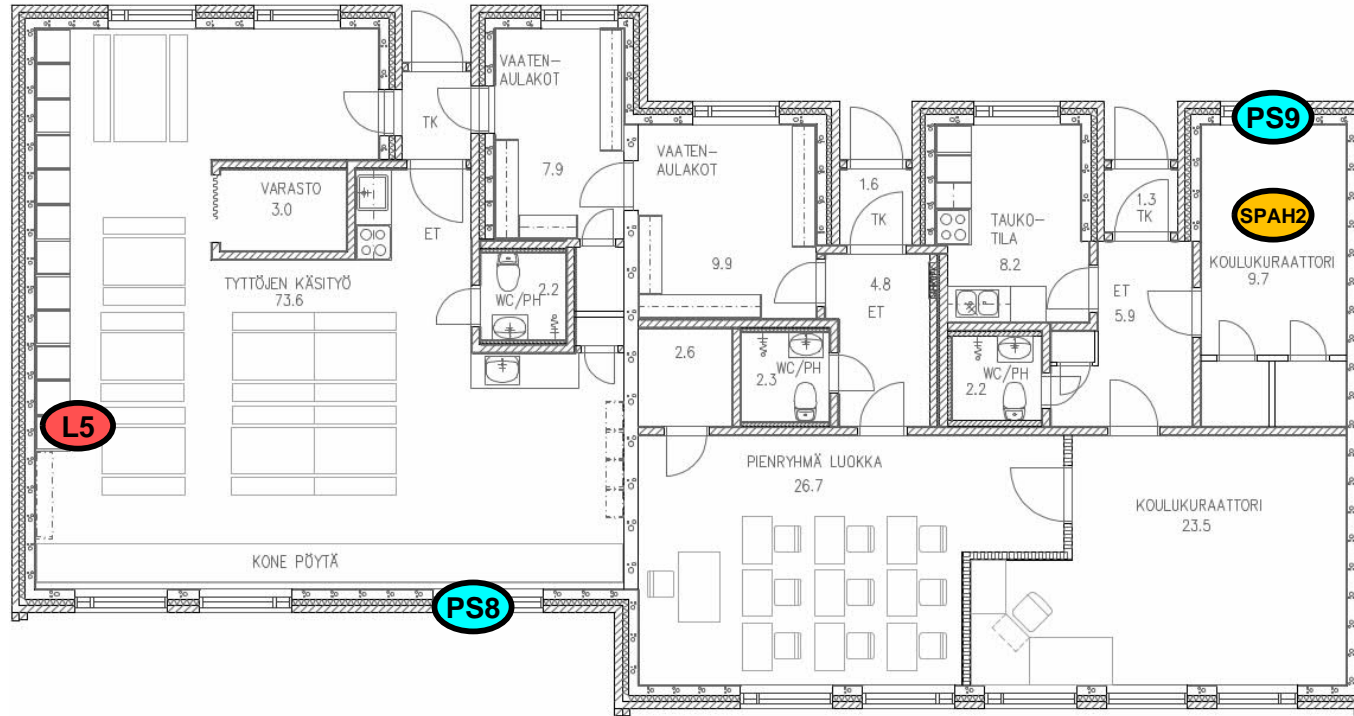

Tutkimuspisteet pohjakuvassa / Koulukeskuksen osien sijainti

Tutkimuspisteet pohjakuvassa

PS PAINESUHTEIDEN SEURANTAMITTAUKSET **SPAH** SISÄILMAN PAH-YHDISTEET

L SISÄILMAN SUHTEELLINEN KOSTEUS,
LÄMPÖTILA JA HIILIDIOKSIDIPITOISUUS
(seurantamittaus)

Tutkimuspisteet pohjakuvassa

Pohjakuva suuntaa-antava.

Tutkimuspisteet pohjakuvassa

PS PAINESUHTEIDEN SEURANTAMITTAUKSET

SPAH SISÄILMAN PAH-YHDISTEET

L SISÄILMAN SUHTEELLINEN KOSTEUS,
LÄMPÖTILA JA HIILIDIOKSIDIPITOISUUS
(seurantamittaus)

Tutkimuspisteet pohjakuvassa