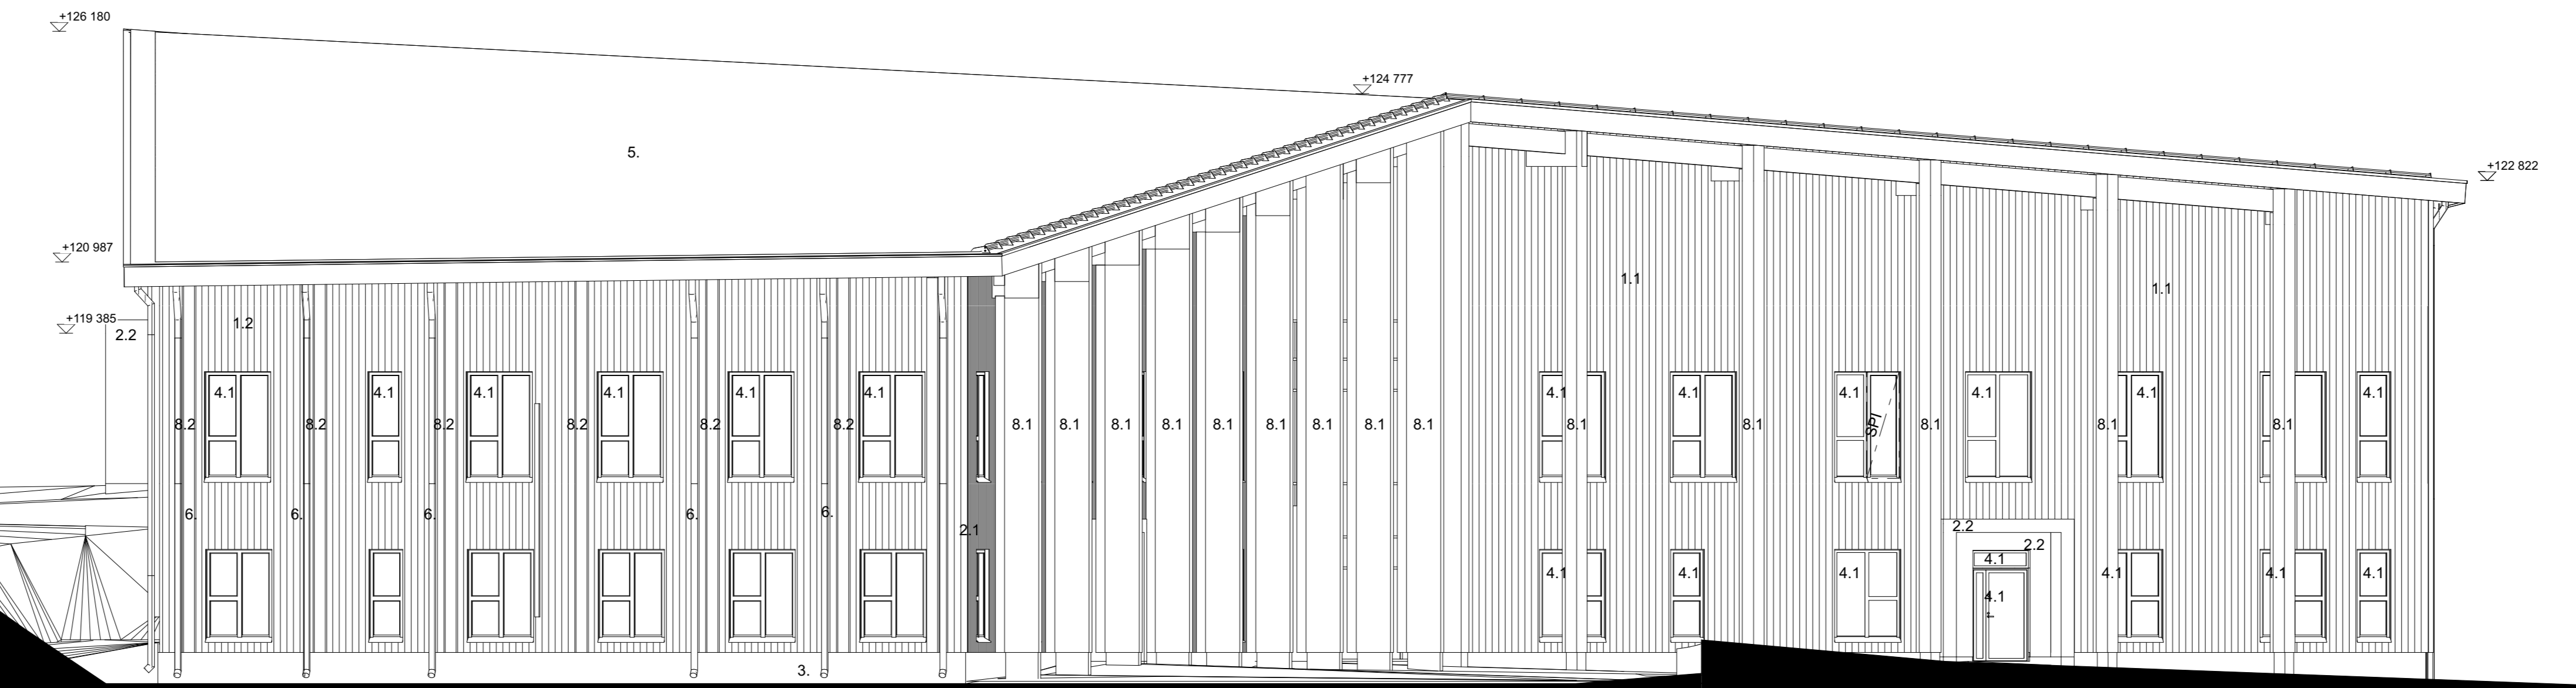

- 1.1 Maalattu paneli, vaalea beige
- 1.2 Maalattu paneli, tummanharmaa
- 2.1 Kuitusementtilevy, harmaa
- 2.2 Kuitusementtilevy, oliivinvihreä
- 3. Betoni, tummanharmaa
- 4.1 Lasi, kirkas
- 4.2 Lasi, taustamaalattu, harmaa
- 5. Bitumikermikate, harmaa
- 6. Metall, maalattu, harmaa
- 6.2 Metall, maalattu, tummanharmaa
- 7. Maalattu metallikasetti, tummanharmaa
- 8.1 Liimapuu, luonnonvärinen
- 8.2 Liimapuu, tummanharmaa

K.osa/Kylä TAMMELA	Kortteli/tila 164	Tontti/Rno 1	Viranomaisen arkistointimerkintä varten
Rakennusvaihe Uudisrakennus	Pääpiirustus		Juoks.no
Rakennuskohteen nimi ja osoite Tammelan Yhtenäiskoulu Uusi alakoulu Koulutie 1 31300 TAMMELA	Pääpiirustuksen sisältö Julkisivu Länteen		Mittakaavat 1:100
LUOVAUS	Suunnittelijan nimi, päiväys ja allekirjoitus 03.02.2023	Suunnittelun työn numero ja piirustuksen numero	muutos
LUOVAUS ARKKITEHDIT OY Lutherinkatu 2 00100 Helsinki - 09 69 400 50 - www.luovaus.fi	ARK B099 005_102		